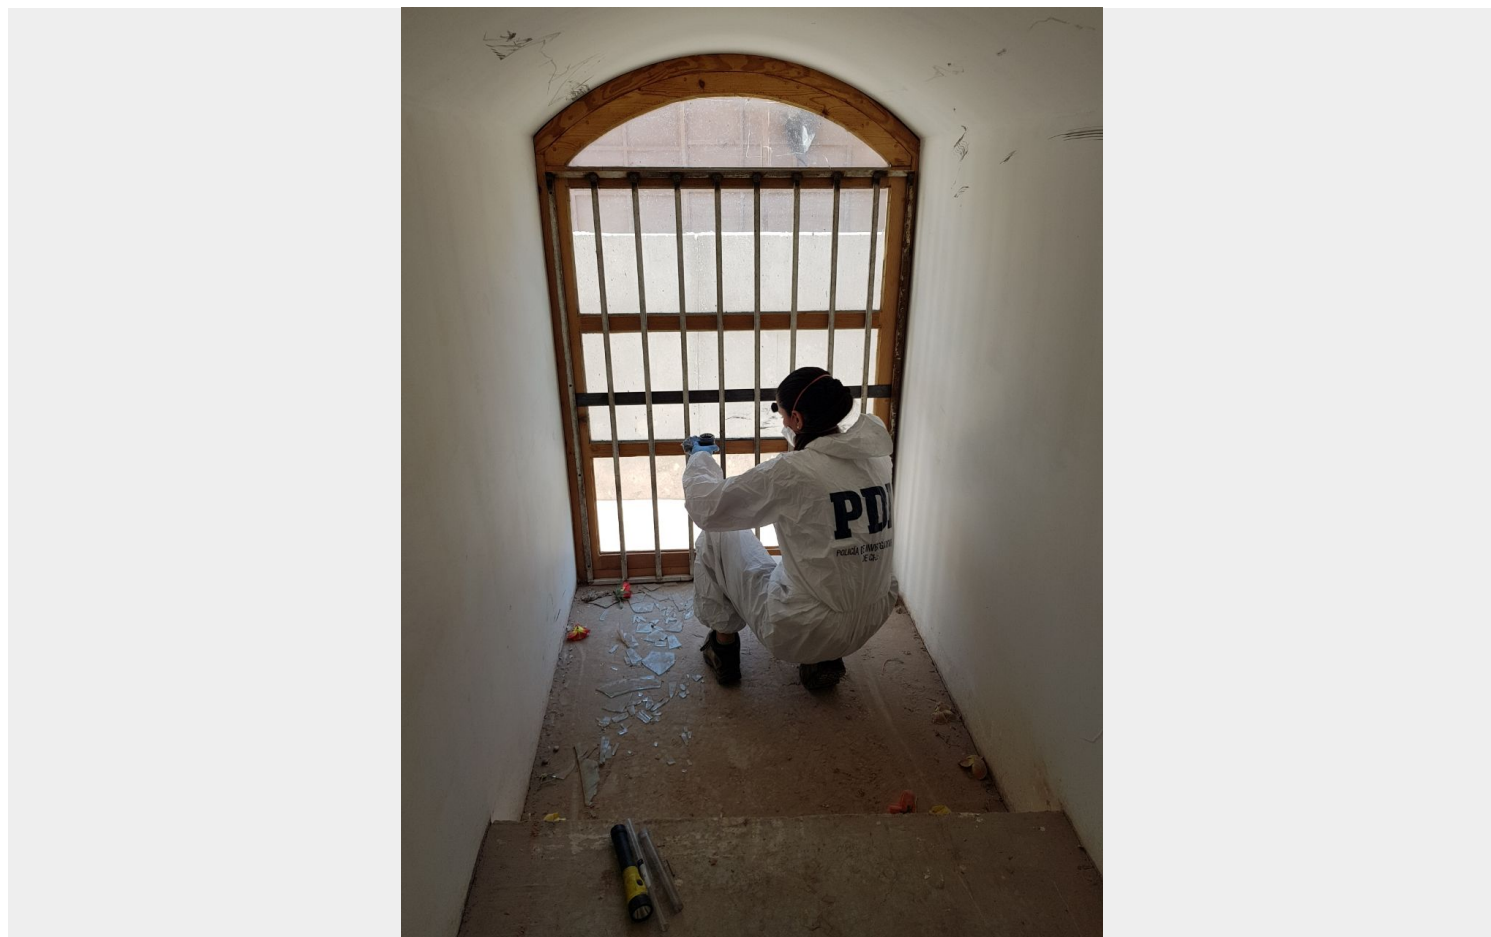

# PDI INVESTIGA EL DELITO DE DAÑOS A IMAGEN DE SAN LORENZO

Posted on 08/05/2018 by AGENCIA DE NOTICIAS NCP

Category: [REGIONAL](#)

La Policía de Investigaciones de Iquique (PDI) en un trabajo mancomunado con la Fiscalía de Pozo Almonte, investiga el delito de daños a la imagen de San Lorenzo.

Detectives de la Brigada de Investigación Criminal de Alto Hospicio (Bicrim) junto a Peritos del Laboratorio de Criminalística Regional Iquique (Lacrim) concurrieron hasta la quebrada de Tarapacá con la finalidad de corroborar indicios probatorios, quienes realizaron aplicación de reactivo para revelar huellas dactilares, esto último, en la Parroquia de San Lorenzo de Tarapacá.  
La PDI se encuentra en pleno proceso investigativo para esclarecer el delito e identificar al o los autores del mismo.