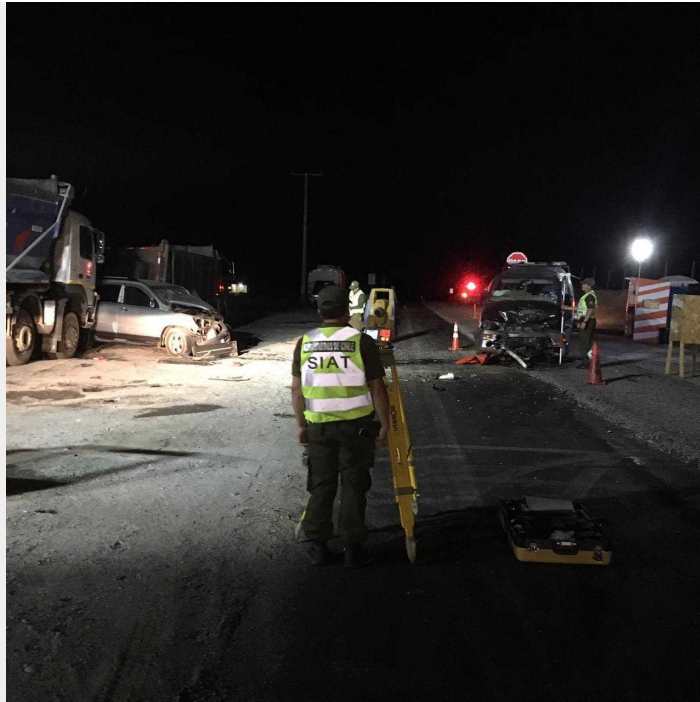

# ATROPELLO CON RESULTADO DE MUERTE EN EL NUEVO ACCESO QUE UNE IQUIQUE CON ALTO HOSPICIO

Posted on 06/12/2021 by Radio Paulina

**Categories:** [ALTO HOSPICIO](#), [DESTACADAS](#), [IQUIQUE](#), [REGIONAL](#)

**Tags:** [Alto Hospicio](#), [atropello con resultado de muerte](#), [cuarta comisaría Cavancha](#), [Iquique](#), [Ministerio Público](#), [SIAT de Carabineros](#)

Durante la madrugada de este domingo se registró el fallecimiento de un hombre tras ser atropellado en el nuevo acceso que une a las comunas de Iquique y Alto Hospicio.

Según antecedentes de Carabineros, el hecho ocurrió a las dos de la madrugada a la altura del kilómetro 7 de la ruta A-504, hasta donde acudió personal de la cuarta comisaría Cavancha, donde se encontraba el SAMU prestando auxilio a la víctima.

El teniente Felipe Olavarría, comisario de servicio de la cuarta comisaría Cavancha informó que pese al esfuerzo de los funcionarios del SAMU, el hombre atropellado falleció a consecuencia de las lesiones.