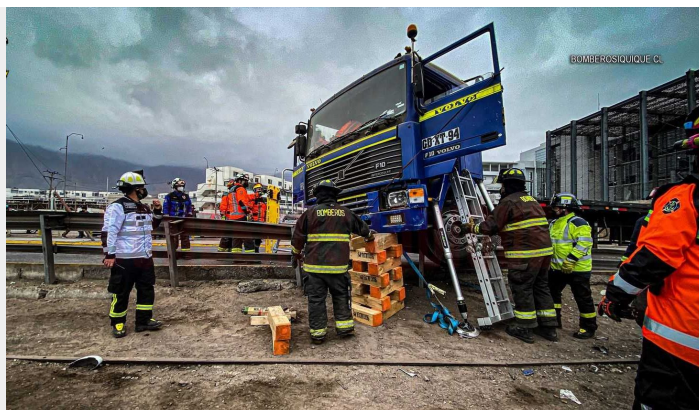

# TRES LESIONADOS DEJÓ UNA COLISIÓN ENTRE UN VEHÍCULO MENOR Y UN CAMIÓN EN LAS CERCANÍAS DE LA ESMERALDA EN IQUIQUE

Posted on 08/07/2022 by Radio Paulina

Categories: [DESTACADAS](#), [IQUIQUE](#), [REGIONAL](#)

Tags: [accidente](#), [Iquique](#), [Regional](#), [Tarapacá](#)

Un accidente ocurrió durante la tarde del jueves en el sector norte de la comuna de Iquique.

Se trató de una colisión entre un vehículo menor y un camión en la Avenida Arturo Prat, específicamente, frente a la réplica de la corbeta Esmeralda.

Del accidente tres personas resultaron lesionadas, una de las cuales fue el conductor del camión que quedó atrapado en su interior.

Al lugar concurrió personal del SAMU y las unidades de la 4°, 6° y 14° compañías del Cuerpo de Bomberos de Iquique, quienes trabajaron en el rescate del conductor del vehículo mayor.

Asimismo, indicó que a través de los trabajos de estabilización y apuntalamiento, los voluntarios lograron extraer a la

víctima que se encontraba en el camión.